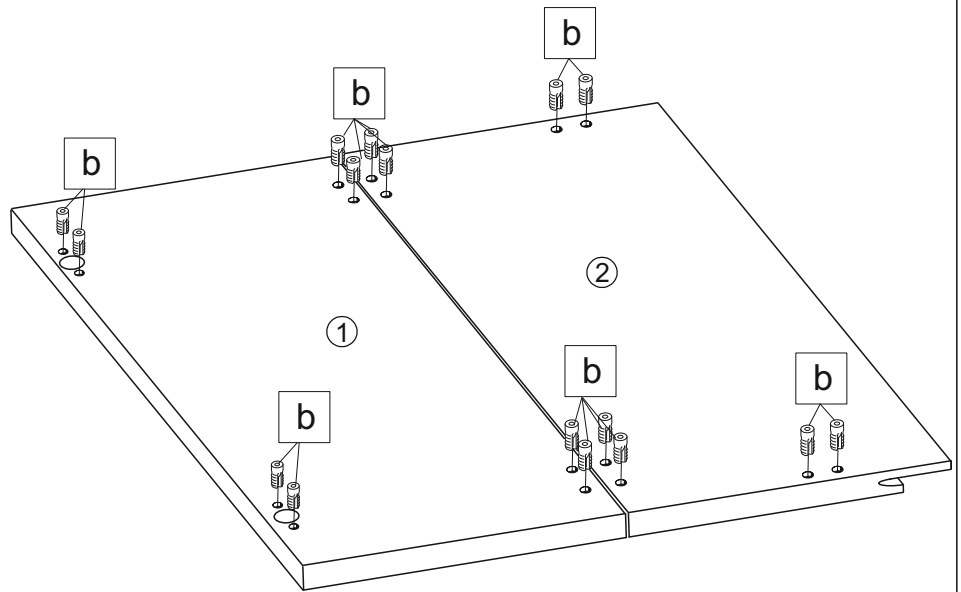

**ЛЮБИМЫЙ  
МЕБЕЛЬ ДОМ**

**LUBIDOM  
furniture**

**Моретти** -Комплект фасадов шкафа  
ЛД.297380.000 горизонтального 800

**Moretti** -Facade cabinet  
LD.297380.000 horizontal 800 (set)

	796
	356
	22

3,5x16		4x16
a	b	c
x12	x16	x4

	0h40min		600mm	0.5kg	3m				

①	297381.000	1	1	
②	297382.000	1	1	

		
3,5x16	4x16	3,5x16
a x12	b x16	c x4

LD.270980.000

			
J x1k	K x1k	L x2	M x2

LD.297380.000-2/2

22.12.2023 ф3  
Разраб:С.И. №2370