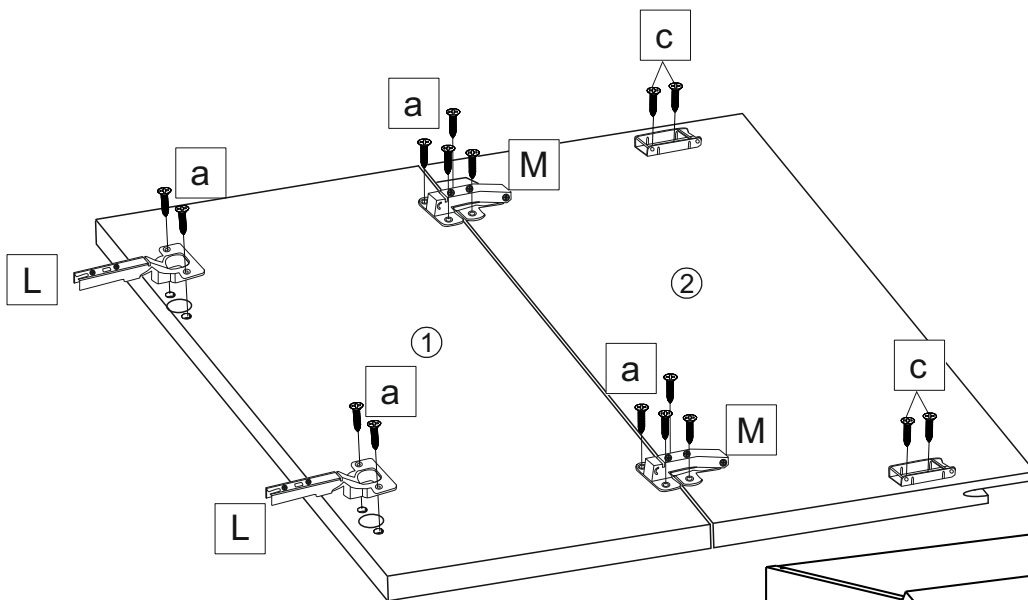

	0h40min		600mm	0.5kg	3m				

①	297381.000	1	1	
②	297382.000	1	1	

		
3,5x16	4x16	3,5x16
a x12	b x16	c x4

LD.270980.000

			
J x1k	K x1k	L x2	M x2

LD.297380.000-2/2

22.12.2023 ф3  
Разраб:С.И. №2370