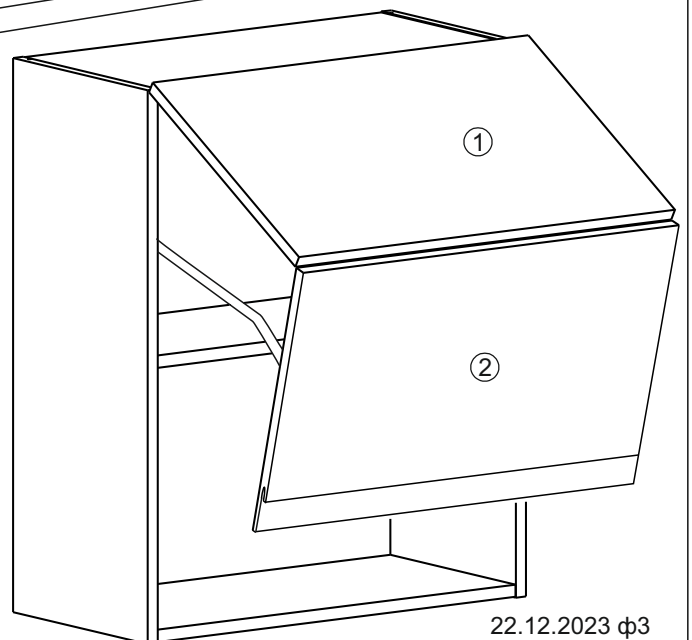

**ЛЮБИМЫЙ  
МЕБЕЛЬ ДОМ**

**LUBIDOM  
furniture**

**Моретти** -Комплект фасадов шкафа  
ЛД.297380.000 горизонтального 800

**Moretti** -Facade cabinet  
LD.297380.000 horizontal 800 (set)

	796
	356
	22

3,5x16		4x16
a	b	c
x12	x16	x4

	0h40min		600mm	0.5kg	3m				

①	297381.000	1	1	
②	297382.000	1	1	

		
3,5x16	4x16	3,5x16
a x12	b x16	c x4

LD.270980.000

			
J x1k	K x1k	L x2	M x2

LD.297380.000-2/2

22.12.2023 ф3  
Разраб:С.И. №2370