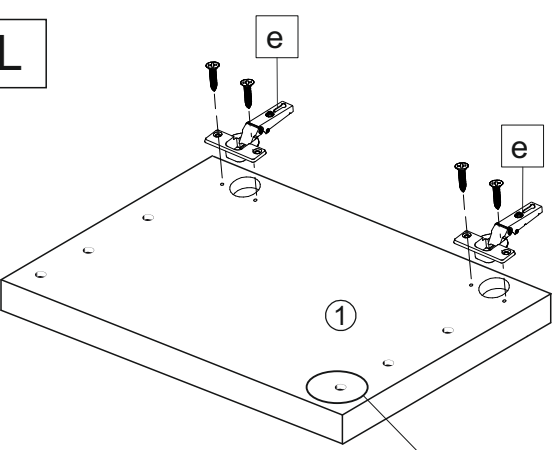

3,5x13		
c	x4	d	x4

LD.270020.000

e x2

R

L

LD.270320.000

e x2

L

R