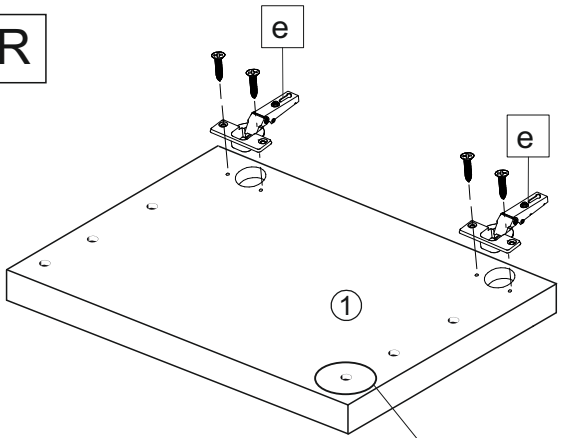

	0h40min		600mm	0.5kg	3m				

①	274020.000	1	1	1

	3,5x13		
c	x4	d	x4

LD.270020.000

e x2

R

L

LD.270320.000