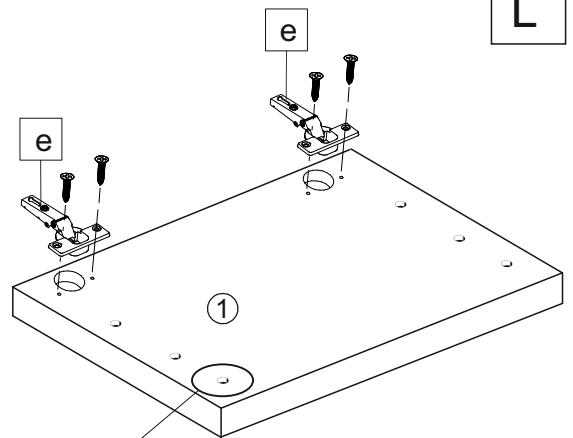

	0h40min		600mm	0.5kg	3m				

①	274020.000	1	1	1

	3,5x13		
c	x4	d	x4

LD.270020.000

e x2

R

L

LD.270320.000