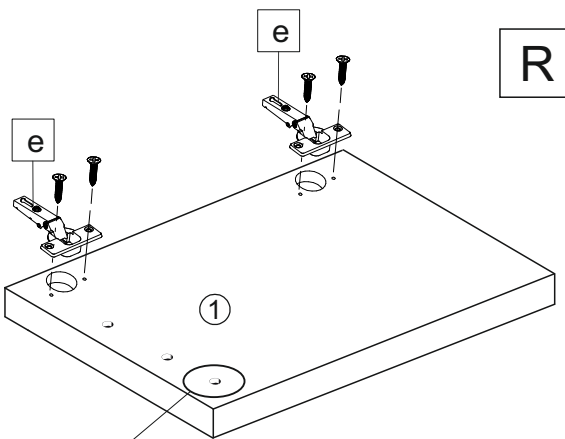

3,5x13		
c	x4	d	x4

LD.270020.000

e x2

R

L

LD.270320.000

e x2

L

R